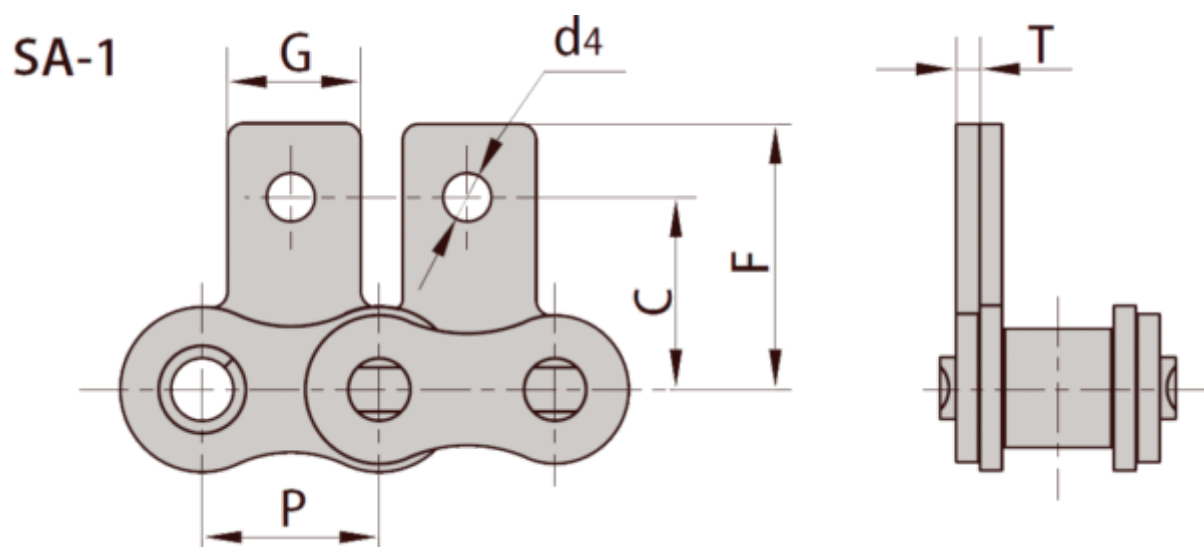

Varenummer: 6100110061021

Beskrivelse: 10B1

SA1 Opretstående én side, 1 hul, medbringer med fjederlås

## Mål

C = 16.50

d4 = 5.3

F = 22.95

G = 14.3

P = 15.875

T = 1.70